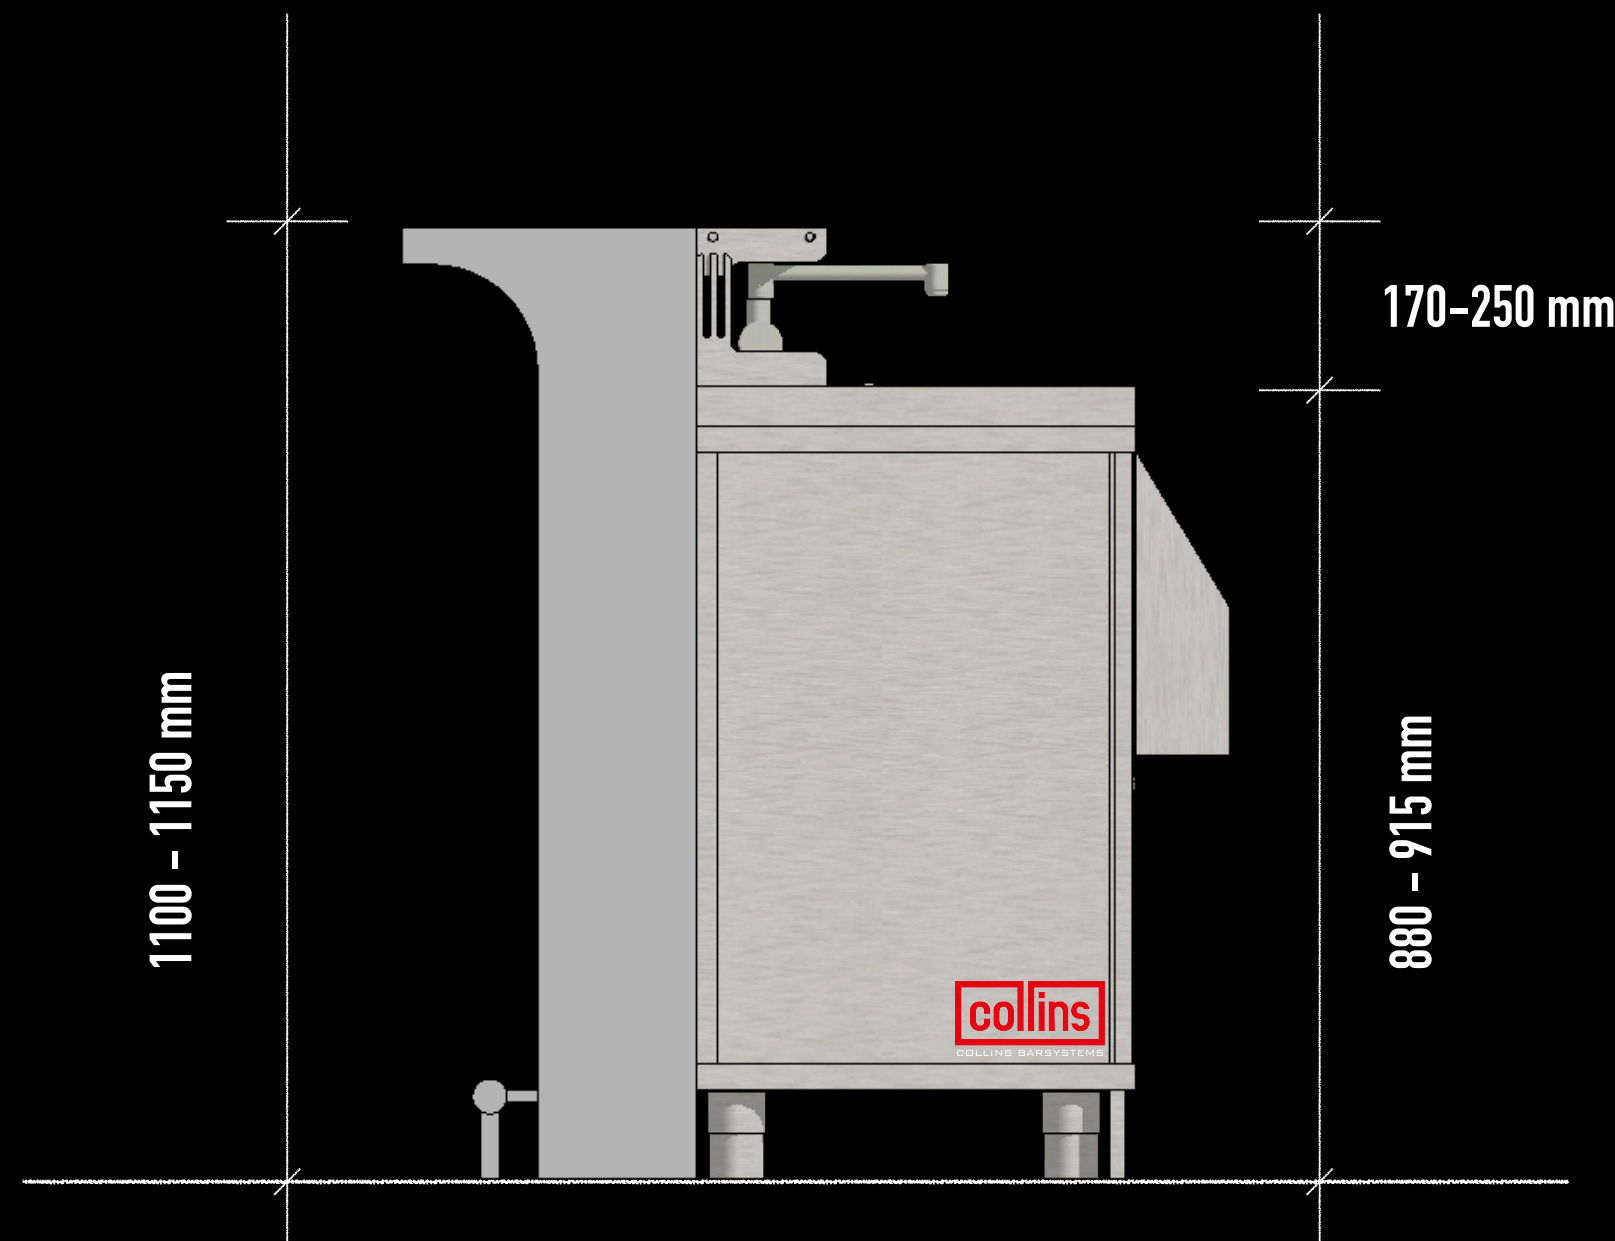

Afmetingen

Kan worden geïntegreerd met alle gangbare barbladen-afmetingen
(indien nodig zijn hogere poten beschikbaar)

Inbouwmaten voor ergonomie en efficiëntie

“Upper bar”

Table top

Gebruik deze afmetingen zo veel mogelijk om zo veel mogelijk ergonomie en efficiëntie toe te voegen aan jou bar set-up.