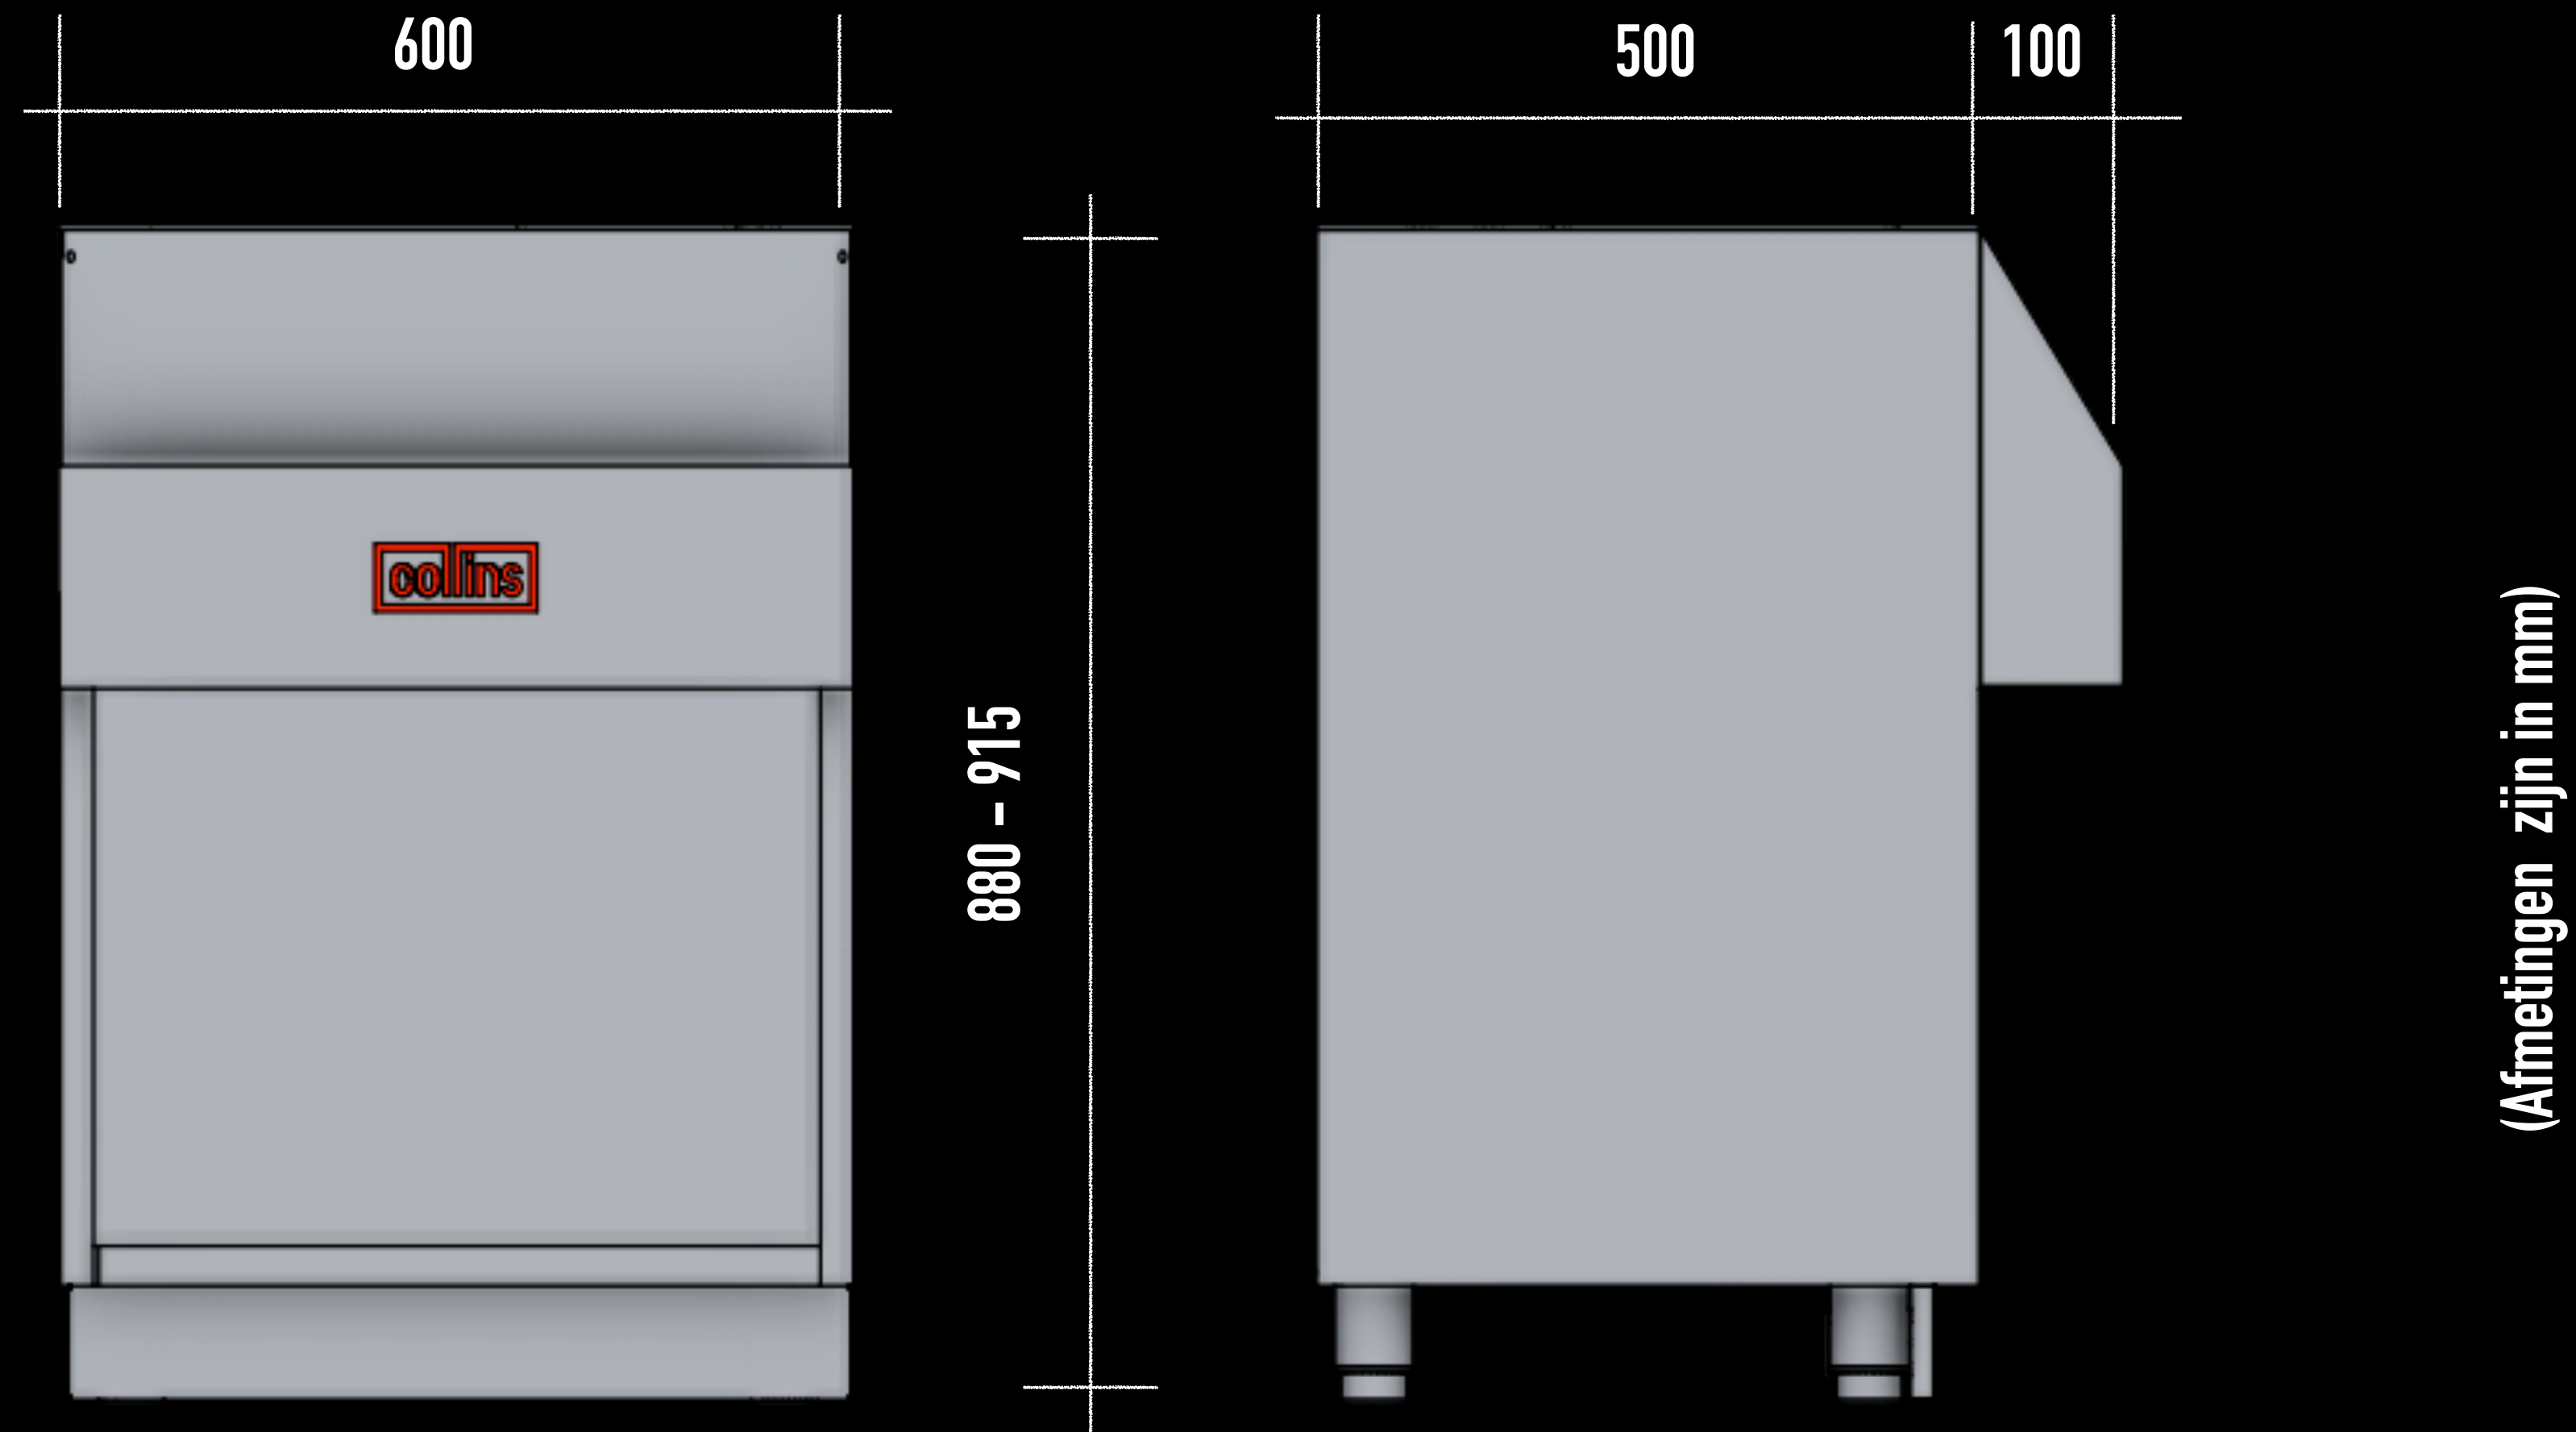

Afmetingen

Kan worden geïntegreerd met alle gangbare barbladen-afmetingen
(indien nodig zijn hogere poten beschikbaar)

Inbouwmaten voor ergonomie en efficiëntie

“Upper bar”

Table top

Gebruik deze afmetingen zo veel mogelijk om zo veel mogelijk ergonomie en efficiëntie toe te voegen aan jou bar set-up.