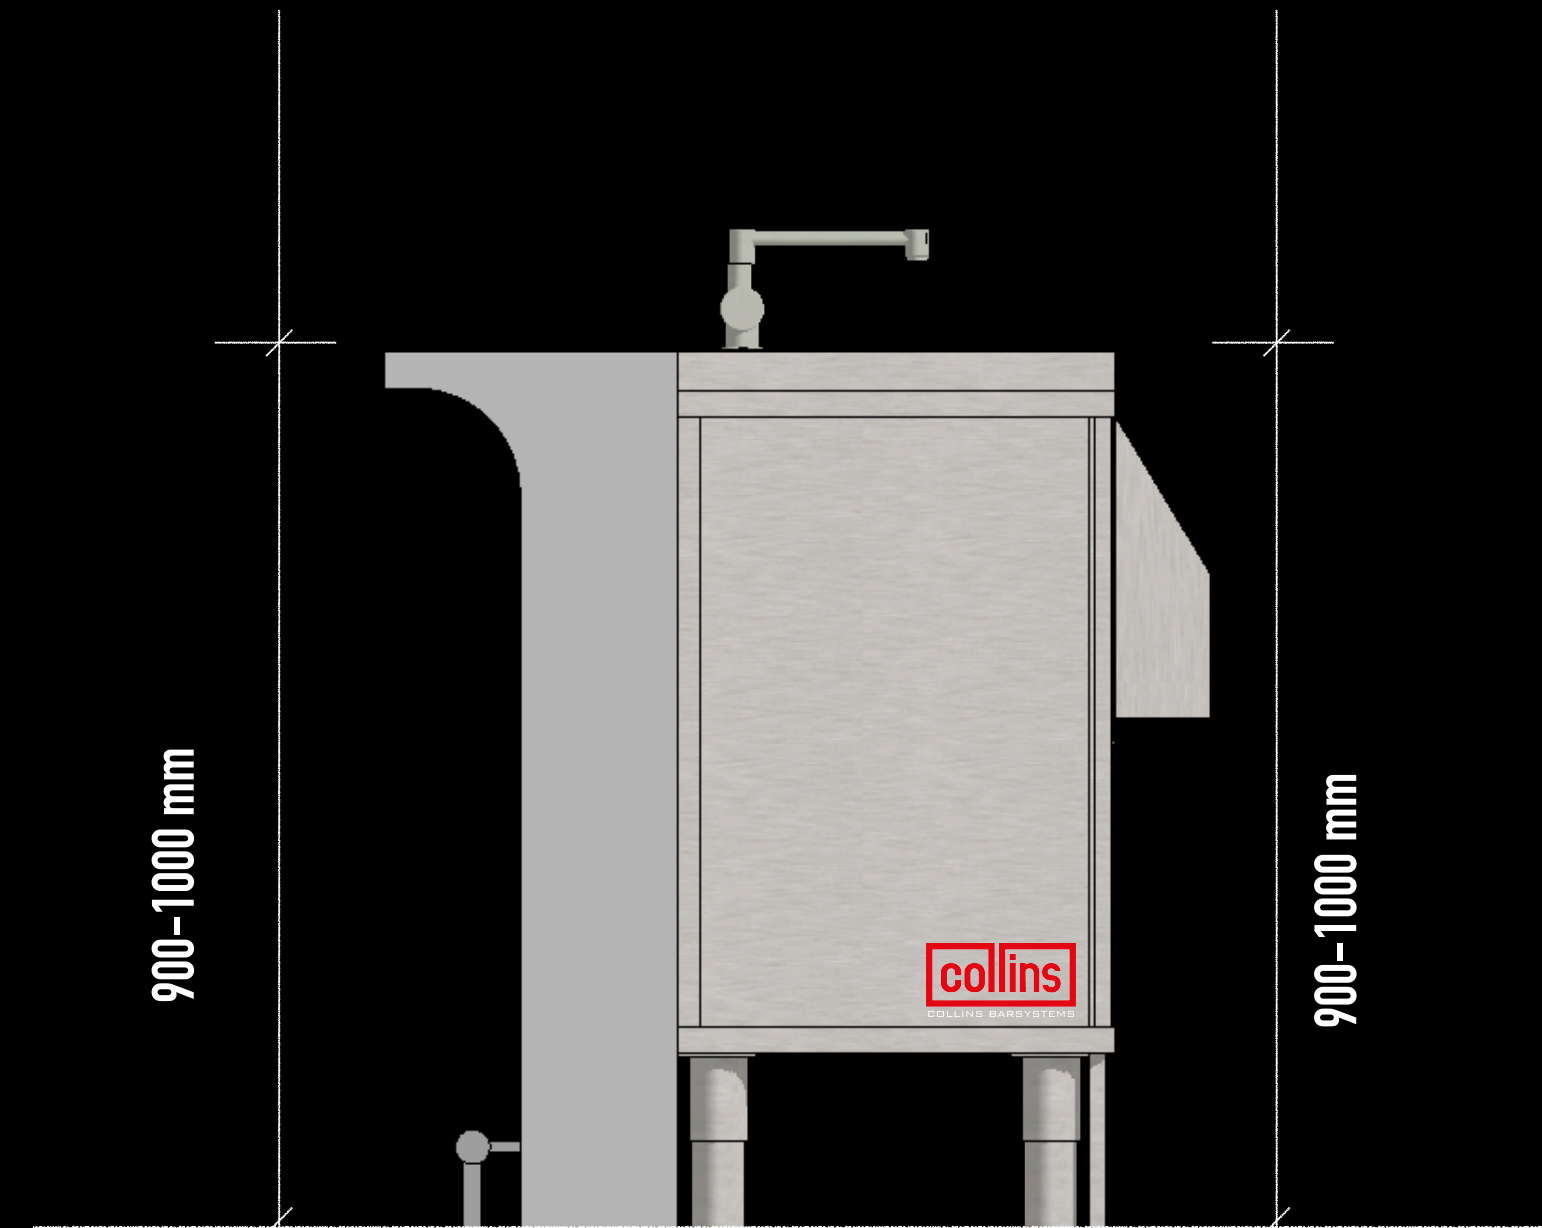

Afmetingen

Kan worden geïntegreerd met alle gangbare barbladen-afmetingen
(indien nodig zijn hogere poten beschikbaar)

Inbouwmaten voor ergonomie en efficiëntie

“Upper bar”

Table top

Gebruik deze afmetingen zo veel mogelijk om zo veel mogelijk ergonomie en efficiëntie toe te voegen aan jou bar set-up.